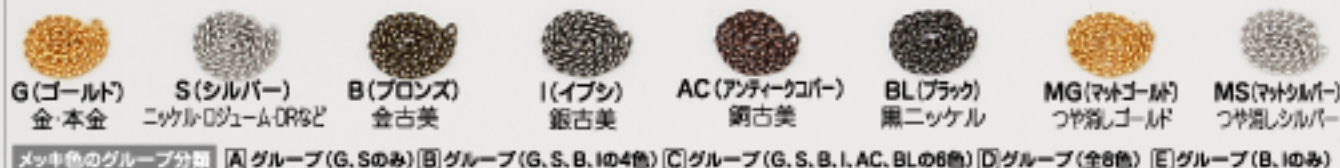

アクセサリ-用金具パーツ

Chain
Neck Chain, Ball Chain

カラー(メッキ色)

●チェーン(1m入り) Chain

K1501 カラー-Aグループ	K1508 カラー-Aグループ
K1502 カラー-Aグループ	K1509 カラー-Aグループ
K1503 カラー-Aグループ	K1510 カラー-Aグループ
K1504 カラー-Aグループ	K1515 カラー-Aグループ
K1505 カラー-Aグループ	K1548 カラー-Aグループ
K1506 カラー-Aグループ	K1549 カラー-Aグループ
K1507 カラー-Aグループ	

●ネックレスチェーン Neck Chain

K1511 40cm入り カラー-Aグループ
K1512 40cm入り カラー-Aグループ
K1513 45cm入り カラー-Aグループ
K1514 45cm入り カラー-Aグループ

●ボールチェーン Ball Chain

K1489 1.5mm カラー-Aグループ
K1490 2.4mm カラー-Aグループ

ボールチェーン用金具 **K4668**
コネクタ(1.5mm用)
カラー-**A**グループ

K1685
Vカップ(1.5mm用)
カラー-**A**グループ

K1686
Vカップ(2.4mm用)
カラー-**A**グループ