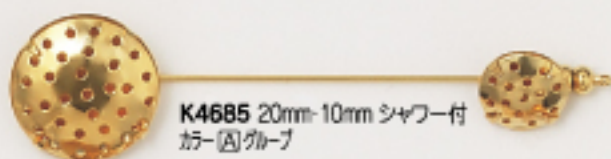

K2756
 石入り
 カラー [A]グループ

K2754(石ナシ)
 カラー [A]グループ
 K2754用の石
 K900/SS-5 #1→42ヶ

K2759
 カラー [A]グループ

アクセサリ用金具パーツ

Pin Brooch

メッキ色のグループ分類 **A**グループ(G、Sのみ) **B**グループ(G、S、B、Iの4色) **C**グループ(G、S、B、I、AC、BLの6色) **D**グループ(全8色) **E**グループ(B、Iのみ)

●ピンブローチ Pin Brooch

K506 15mm シヤワー付
カー 国グループ

K4685 20mm-10mm シヤワー付
カー 国グループ

K2528
カー 国グループ

K4681 7.5×2mm
カー 国グループ

K2532 カー 国グループ

K2526 9mm 血貼付用
カー 国グループ

K4637
アレンジピン
カラー (G、S、MG)