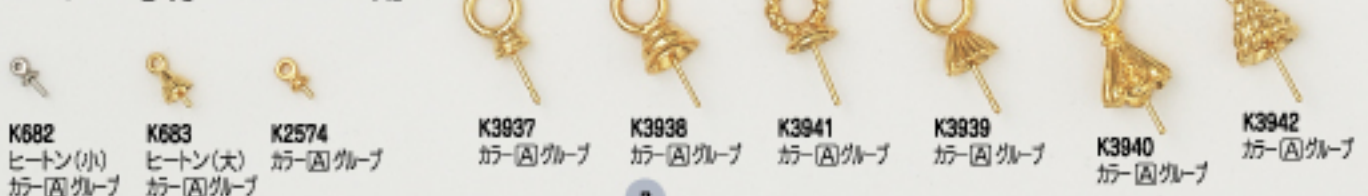

● マグネットクラスプ Magnet Clasps

※磁力でくっつくクラスプなので、つけ外しがとても簡単にできます。

K4635 6mm カラーDグループ	K4693 カラー (スターリングシルバーのみ)	K4694 三連式 カラー (スターリングシルバーのみ)
K4690 カラーDグループ	K4691 カラーDグループ	K4692 カラーDグループ

アクセサリ用金具パーツ

Jewelry Findings,
Eye Pins, Head Pins & Adjuster

アクセサリ用金具パーツ

メッキ色のグループ分類 [A]グループ(G, Sのみ) [B]グループ(G, S, B, Iの4色) [C]グループ(G, S, B, I, AC, BLの6色) [D]グループ(全8色) [E]グループ(B, Iのみ)

●アクセサリ用小物パーツ Jewelry Findings

●アイピン Eye Pins

●ティーピン Head Pins

●アジャスター Adjuster

アクセサリ用金具パーツ

Beads Caps
Other Parts

カラー(メッキ色)

メッキ色のグループ分類 [A]グループ(G, Sのみ) [B]グループ(G, S, B, Iの4色) [C]グループ(G, S, B, I, AC, BLの6色) [D]グループ(全8色) [E]グループ(B, Iのみ)

●キャップ Beads Caps

●アルミ製キャップ Aluminium Caps

●真ちゅう製キャップ Brass Caps

●ヒートン・芯付・ブラパーツ用

アクセサリ用金具パーツ

Jewelry Findings,
Glasses Cord Parts,
Station Parts & Necklace End

メッキ色のグループ分類 [A]グループ(G,Sのみ) [B]グループ(G,S,B,Iの4色) [C]グループ(G,S,B,I,AC,BLの6色) [D]グループ(金8色) [E]グループ(B,Iのみ)

●アクセサリ用小物パーツ Jewelry Findings