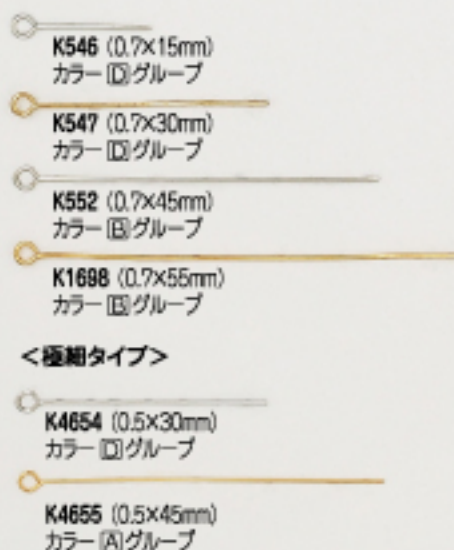

● マグネットクラスプ Magnet Clasps

※磁力でくっつくクラスプなので、つけ外しがとても簡単にできます。

K4635 6mm カラーDグループ	K4693 カラー (スターリングシルバーのみ)	K4694 三連式 カラー (スターリングシルバーのみ)
K4690 カラーDグループ	K4691 カラーDグループ	K4692 カラーDグループ

アクセサリ用金具パーツ

Jewelry Findings,
Eye Pins, Head Pins & Adjuster

アクセサリ用金具パーツ

メッキ色のグループ分類 [A]グループ(G, Sのみ) [B]グループ(G, S, B, Iの4色) [C]グループ(G, S, B, I, AC, BLの6色) [D]グループ(全8色) [E]グループ(B, Iのみ)

●アクセサリ用小物パーツ Jewelry Findings

●アイピン Eye Pins

●ティーピン Head Pins

●アジャスター Adjuster

アクセサリ用金具パーツ