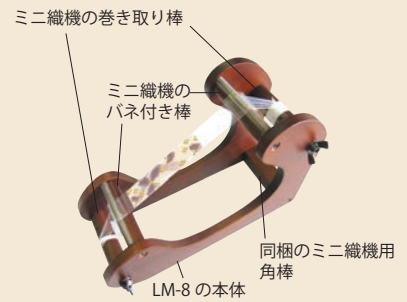

デリカビーズ専用織機

※止め金具(クリップ)の別売りもございます。
詳細は担当営業までお問い合わせ下さい。

デリカビーズ織り用バネ付棒
DBS(15/0)用
LSS-2(LM-2・LM-4・LM-8用 織巾6cm)

LM-2
ミニ織機(織巾6cm)
材質:木

LM-4
伸縮型織機(織巾6cm・奥行5~53cm)
材質:木

デリカビーズ織り用バネ付棒
DBM(10/0)用
LSM-1(LM-1・LM-7用 織巾25cm)

DBS(15/0)用
LSS-1(LM-1・LM-7用 織巾25cm)

LM-1
大織機(織巾25cm)
材質:木

LM-7
縦型織機(織巾25cm)
材質:木

LM-5
特大織機(織巾50cm)
材質:木

デリカビーズ織り用バネ付棒
DBM(10/0)用 LSM-5 DBS(15/0)用 LSS-5
(LM-5用 織巾50cm) (LM-5用 織巾50cm)

LM-6
中織機(織巾14cm)
材質:木

デリカビーズ織り用バネ付棒
DBM(10/0)用 LSM-6 DBS(15/0)用 LSS-6
(LM-6・LM-8用 織巾14cm) (LM-6・LM-8用 14cm)

デリカビーズ専用織機

NEW

LM-8
ビーズ織機 縦型(中)
(織巾14cm)
材質：木

ミニ織機(LM-2)をお持ちの方は、本体にミニ織機用角棒とその他の部品を取り付けて、「ビーズ織機 縦型(ミニ)」としてご使用頂けます。

NEW

LM-21R
伸縮型織機(織巾9.5cm・奥行5~21cm)
材質：ABS樹脂

※ LM-21Rの部品(六角レンチ、ナットなど)の別売りもございます。詳細は担当営業までお問い合わせ下さい。

NEW

デリカビーズ織り用パネ付棒
DBM(10/0)用 LSM-21R
(LM-21R・LM-31用 織巾9.5cm)
※材質は木製になります。

DBS(15/0)用 LSS-21R
(LM-21R・LM-31用 織巾9.5cm)

NEW
LM-31
ミニワイド織機
(織巾9.5cm)
材質：ABS樹脂

目数(単位)が分かりやすい目盛り付きの糸掛け棒と、締めたり緩めたりが、手で簡単に出来る花ナットを採用。