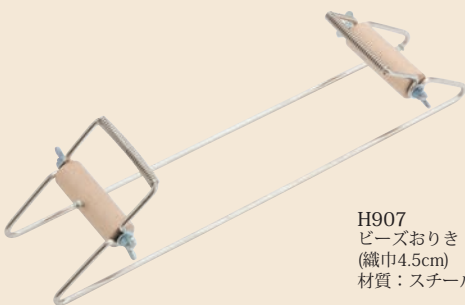

デリカビーズ専用織機

NEW

LM-8
ビーズ織機 縦型(中)
(織巾14cm)
材質：木

ミニ織機(LM-2)をお持ちの方は、本体にミニ織機用角棒とその他の部品を取り付けて、「ビーズ織機 縦型(ミニ)」としてご使用頂けます。

NEW

LM-21R
伸縮型織機(織巾9.5cm・奥行5~21cm)
材質：ABS樹脂

※ LM-21Rの部品(六角レンチ、ナットなど)の別売りもございます。詳細は担当営業までお問い合わせ下さい。

NEW

デリカビーズ織り用パネ付棒
DBM(10/0)用 LSM-21R
(LM-21R・LM-31用 織巾9.5cm)
※材質は木製になります。

DBS(15/0)用 LSS-21R
(LM-21R・LM-31用 織巾9.5cm)

NEW
LM-31
ミニワイド織機
(織巾9.5cm)
材質：ABS樹脂

目数(単位)が分かりやすい目盛り付きの糸掛け棒と、締めたり緩めたりが、手で簡単に出来る花ナットを採用。

H907
ビーズおりき
(織巾4.5cm)
材質：スチール・木