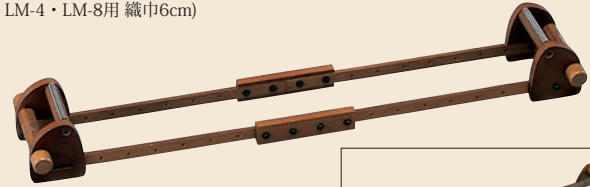

デリカビーズ専用織機

※止め金具(クリップ)の別売りもございます。
詳細は担当営業までお問い合わせ下さい。

デリカビーズ織り用バネ付棒
DBS(15/0)用
LSS-2(LM-2・LM-4・LM-8用 織巾6cm)

LM-2
ミニ織機(織巾6cm)
材質:木

LM-4
伸縮型織機(織巾6cm・奥行5~53cm)
材質:木

デリカビーズ織り用バネ付棒
DBM(10/0)用
LSM-1(LM-1・LM-7用 織巾25cm)

DBS(15/0)用
LSS-1(LM-1・LM-7用 織巾25cm)

LM-1
大織機(織巾25cm)
材質:木

LM-7
縦型織機(織巾25cm)
材質:木

LM-5
特大織機(織巾50cm)
材質:木

デリカビーズ織り用バネ付棒
DBM(10/0)用 LSM-5 DBS(15/0)用 LSS-5
(LM-5用 織巾50cm) (LM-5用 織巾50cm)

LM-6
中織機(織巾14cm)
材質:木

デリカビーズ織り用バネ付棒
DBM(10/0)用 LSM-6 DBS(15/0)用 LSS-6
(LM-6・LM-8用 織巾14cm) (LM-6・LM-8用 14cm)

デリカビーズ専用織機

NEW

LM-8
ビーズ織機 縦型(中)
(織巾14cm)
材質：木

ミニ織機(LM-2)をお持ちの方は、本体にミニ織機用角棒とその他の部品を取り付けて、「ビーズ織機 縦型(ミニ)」としてご使用頂けます。

NEW

LM-21R
伸縮型織機(織巾9.5cm・奥行5~21cm)
材質：ABS樹脂

※ LM-21Rの部品(六角レンチ、ナットなど)の別売りもございます。詳細は担当営業までお問い合わせ下さい。

NEW

デリカビーズ織り用パネ付棒
DBM(10/0)用 LSM-21R
(LM-21R・LM-31用 織巾9.5cm)
※材質は木製になります。

DBS(15/0)用 LSS-21R
(LM-21R・LM-31用 織巾9.5cm)

NEW
LM-31
ミニワイド織機
(織巾9.5cm)
材質：ABS樹脂

目数(単位)が分かりやすい目盛り付きの糸掛け棒と、締めたり緩めたりが、手で簡単に出来る花ナットを採用。