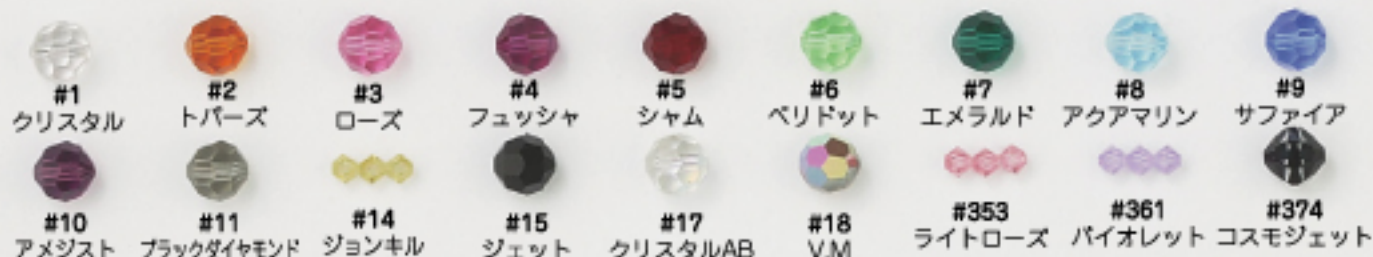

(カラー) ※在庫色につきましては別紙価格表(49ページ)をご参照下さい。

 #1 クリスタル	 #2 トパーズ	 #3 ローズ	 #4 フュッシャ	 #5L ライトシャム	 #5 シャム	 #5D ルビー
 #6 ペリドット	 #7 エメラルド	 #8 アクアマリン	 #9 サファイア	 #10L ライトアメジスト	 #10 アメジスト	 #11 ブラックダイヤモンド
 #14 ジョンキル	 #15 ジェット	 #17 クリスタルAB	 #18 V.M	 #20 ジェットAB	 #31 スモークトパーズ	 #32 ヒアシンズ
 #33 オリヴィン	 #34 ブルージルコン	 #35 カプリブルー	 #36 ガーネット	 #41 CAL	 #42 ヘマタイト	 #43 バミュダブルー
 #44 ヘリオトロープ	 #68 モンタナ	 #291 ホワイトオパール	 #351 シャドウクリスタル	 #352 Ltコロラドトパーズ	 #353 ライトローズ	 #354 ライトピーチ
 #355 インディアンレッド	 #356 クリソライト	 #357 エリナイト	 #358 ライトサファイア	 #359 インディアンサファイア	 #360 トルマリン	 #361 バイオレット
 #362 タンザナイト	 #363 パーガンディ	 #364 クリスタルドラド	 #365 Ltスモークトパーズ	 #366 グリーントルマリン	 #367 モリオン	 #368 レッドトパーズ
 #369 ライム	 #370 インディコライト	 #371 ライトアソレ	 #373 ターコイズ	 #375 スモーキークォーツ	 #376 ライラック	 #2AB トパーズAB
 #3AB ローズAB	 #4AB フュッシャAB	 #5AB シャムAB	 #7AB エメラルドAB	 #9AB サファイアAB	 #10AB アメジストAB	 #2S トパーズサテン
 #3S ローズサテン	 #4S フュッシャサテン	 #5LS ライトシャムサテン	 #5S シャムサテン	 #5DS ルビーサテン	 #6S ペリドットサテン	 #7S エメラルドサテン
 #8S アクアサテン	 #9S サファイアサテン	 #10S アメジストサテン	 #14S ジョンキルサテン	 #352S Ltコロラドトパーズサテン	 #353S ライトローズサテン	 #356S クリソライトサテン
 #362S タンザナイトサテン	 #369S ライムサテン	 #370S インディコライトサテン	 #371S ライトアソレサテン	 #375S スモーキークォーツサテン		

Crystal Cut Beads

クリスタルカットビーズ

Crystal Cut Beads

キュービックジルコニア

スワロフスキークリスタル

SWAROVSKI CRYSTAL

※ご注文は種類(コードNo.)とカラーを明記下さい。
(例)SW3112/5/#1

素材:ガラス				
生産地	オーストリア			

●クリスタルカットビーズ

〈種類〉

〈カラー〉 ※在庫色につきましては別紙価格表(50ページ)をご参照下さい。

●クリスタルカットビーズ マシンカット(MCカット)

〈種類〉

〈カラー〉

●キュービックジルコニア

※カラーは#1(クリスタル)のみです。
※金具カラー-G・S有り(K4867~K4870)