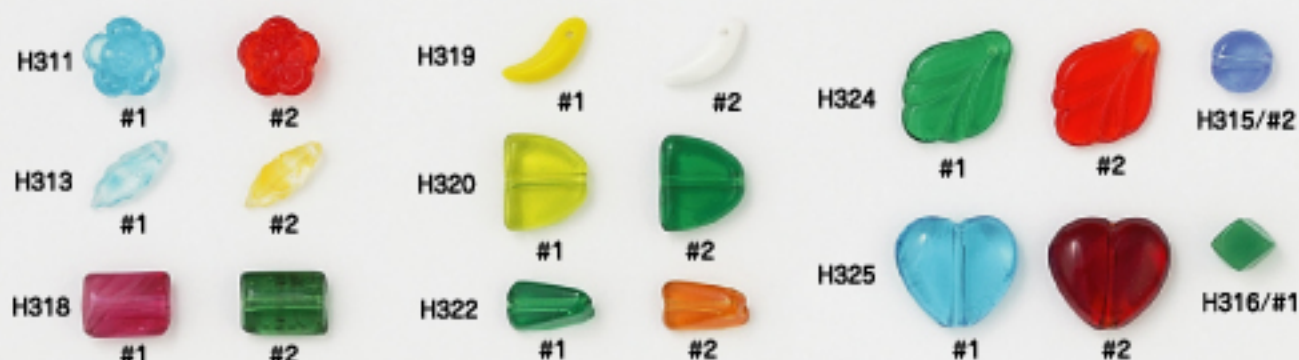

(変型ビーズ) ※ご注文は種類(コードNo.)とカラーを明記下さい。(例)H311/#1

● **トンボ玉(ガラス製)** ※ご注文はカラー(コードNo.)とサイズを明記下さい。(例)H363/6mm
※サイズに多少バラツキがありますのでご了承下さい。

素材:ガラス			
生産地	日本