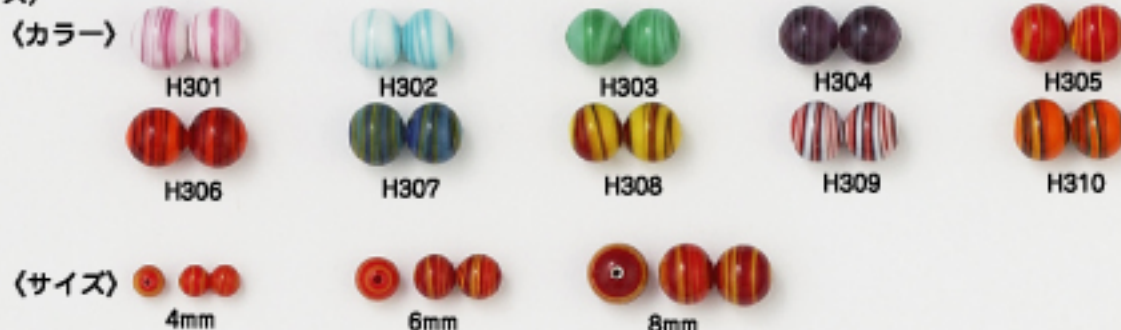

Designed Beads   Eye Beads   Handmade Parts
デザインビーズ   **トンボ玉**   **手作りパーツ**

● **デザインビーズ(ガラス製)** ※ご注文はカラー(コードNo.)とサイズを明記下さい。(例)H301/6mm
※サイズに多少バラツキがありますのでご了承下さい。

素材:ガラス			
生産地	日本		

(丸ビーズ)