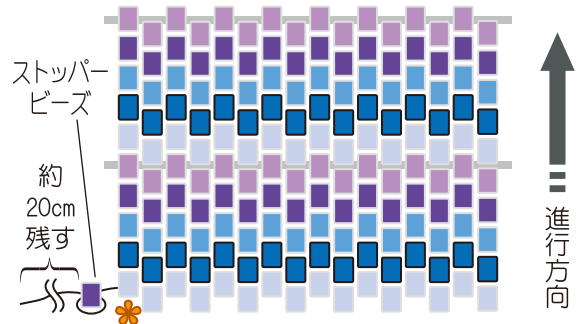

波

ビーズアライナー(シルバー)
K4997LH/S 1組
モノコード(白・#20)
K2332/W 80cm

- DB-239 (48コ/3g)
- DB-1785 (48コ/3g)
- DB-200 (24コ/3g)

✿ 編み始め

水面

ビーズアライナー(アンティークシルバー)
K4999/#53 1組
モノコード(白・#20)
K2332/W 1m

- DB-1137 (32コ/3g)
- DB-1210 (32コ/3g)
- DB-1205 (32コ/3g)
- DB-1791 (32コ/3g)
- DB-1476 (32コ/3g)

✿ 編み始め

湖畔

ビーズアライナー(シルバー)
K4998/S 1組
モノコード(白・#20)
K2332/W 1m

- DB-1764 (30コ/3g)
- DB-1763 (30コ/3g)
- DB-1782 (30コ/3g)
- DB-262 (20コ/3g)
- DB-266 (20コ/3g)
- DB-200 (20コ/3g)

✿ 編み始め

金魚

ビーズアライナー(シルバー)
K4997/S 1組
モノコード(白・#20)
K2332/W 1m