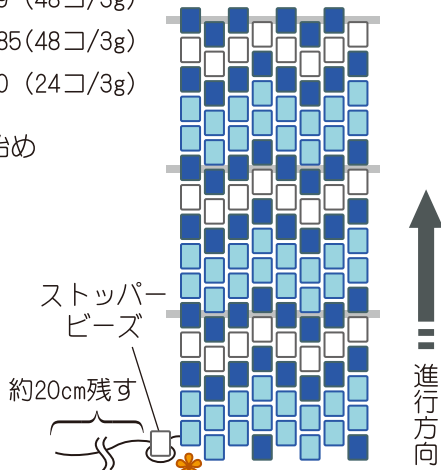

波

ビーズアライナー(シルバー)
K4997LH/S 1組
モノコード(白・#20)
K2332/W 80cm

- DB-239 (48コ/3g)
- DB-1785 (48コ/3g)
- DB-200 (24コ/3g)

✿ 編み始め

水面

ビーズアライナー(アンティークシルバー)
K4999/#53 1組
モノコード(白・#20)
K2332/W 1m

- DB-1137 (32コ/3g)
- DB-1210 (32コ/3g)
- DB-1205 (32コ/3g)
- DB-1791 (32コ/3g)
- DB-1476 (32コ/3g)

✿ 編み始め

湖畔

ビーズアライナー(シルバー)
K4998/S 1組
モノコード(白・#20)
K2332/W 1m

- DB-1764 (30コ/3g)
- DB-1763 (30コ/3g)
- DB-1782 (30コ/3g)
- DB-262 (20コ/3g)
- DB-266 (20コ/3g)
- DB-200 (20コ/3g)

✿ 編み始め

金魚

ビーズアライナー(シルバー)
K4997/S 1組
モノコード(白・#20)
K2332/W 1m