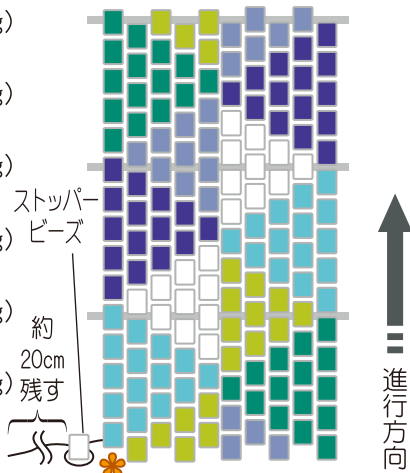

波

ビーズアライナー(シルバー)
K4997LH/S 1組
モノコード(白・#20)
K2332/W 80cm

- DB-239 (48コ/3g)
- DB-1785 (48コ/3g)
- DB-200 (24コ/3g)

✿ 編み始め

水面

ビーズアライナー(アンティークシルバー)
K4999/#53 1組
モノコード(白・#20)
K2332/W 1m

- DB-1137 (32コ/3g)
- DB-1210 (32コ/3g)
- DB-1205 (32コ/3g)
- DB-1791 (32コ/3g)
- DB-1476 (32コ/3g)

✿ 編み始め

湖畔

ビーズアライナー(シルバー)
K4998/S 1組
モノコード(白・#20)
K2332/W 1m

- DB-1764 (30コ/3g)
- DB-1763 (30コ/3g)
- DB-1782 (30コ/3g)
- DB-262 (20コ/3g)
- DB-266 (20コ/3g)
- DB-200 (20コ/3g)

✿ 編み始め

金魚

ビーズアライナー(シルバー)
K4997/S 1組
モノコード(白・#20)
K2332/W 1m

- DB-1783 (48コ/3g)
- DB-1784 (56コ/3g)
- DB-231 (23コ/3g)
- DB-727 (36コ/3g)
- DB-10 (17コ/3g)

✿ 編み始め