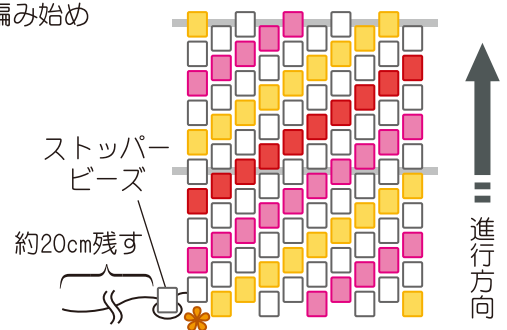

春風

ビーズアライナー(シルバー)
K5000/#54 ..... 1組
モノコード(白・#20)
K2332/W 80cm

- DB-202 (50コ/3g)
- DB-2032 (20コ/3g)
- DB-2036 (20コ/3g)
- DB-2051 (10コ/3g)

* 編み始め