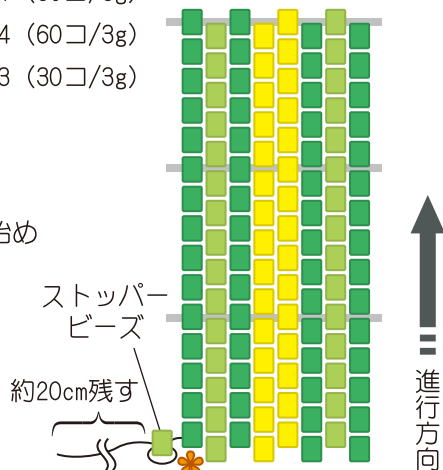

### 花模様

ビーズアライナー(シルバー)  
K4997/S ..... 1組  
モノコード(白・#20)  
K2332/W ..... 80cm

- DB-42 (4コ/3g)
- DB-236 (24コ/3g)
- DB-1454 (8コ/3g)
- DB-1533 (54コ/3g)

\* 編み始め

### 春風

ビーズアライナー(シルバー)  
K5000/#54 ..... 1組  
モノコード(白・#20)  
K2332/W ..... 80cm

- DB-202 (50コ/3g)
- DB-2032 (20コ/3g)
- DB-2036 (20コ/3g)
- DB-2051 (10コ/3g)

\* 編み始め

### 若葉

ビーズアライナー(シルバー)  
K4997LH/S ..... 1組  
モノコード(白・#20)  
K2332/W ..... 90cm

- DB-721 (30コ/3g)
- DB-724 (60コ/3g)
- DB-733 (30コ/3g)

\* 編み始め