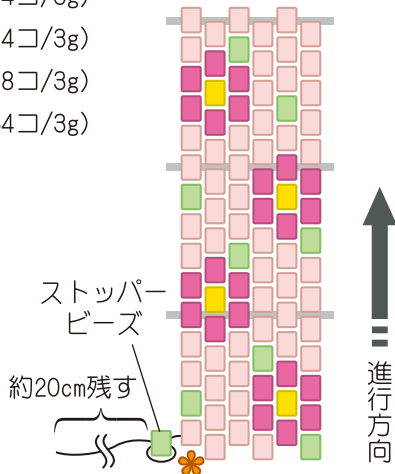

### 花模様

ビーズアライナー(シルバー)  
K4997/S ..... 1組  
モノコード(白・#20)  
K2332/W ..... 80cm

- DB-42 (4コ/3g)
- DB-236 (24コ/3g)
- DB-1454 (8コ/3g)
- DB-1533 (54コ/3g)

\* 編み始め

### 春風

ビーズアライナー(シルバー)  
K5000/#54 ..... 1組  
モノコード(白・#20)  
K2332/W ..... 80cm

- DB-202 (50コ/3g)
- DB-2032 (20コ/3g)
- DB-2036 (20コ/3g)
- DB-2051 (10コ/3g)

\* 編み始め

### 若葉

ビーズアライナー(シルバー)  
K4997LH/S ..... 1組  
モノコード(白・#20)  
K2332/W ..... 90cm

- DB-721 (30コ/3g)
- DB-724 (60コ/3g)
- DB-733 (30コ/3g)

\* 編み始め

### 薄紅

ビーズアライナー(シルバー)  
K5000/#54 ..... 1組  
モノコード(白・#20)  
K2332/W ..... 70cm

- DB-42 (20コ/3g)
- DB-1452 (40コ/3g)

\* 編み始め