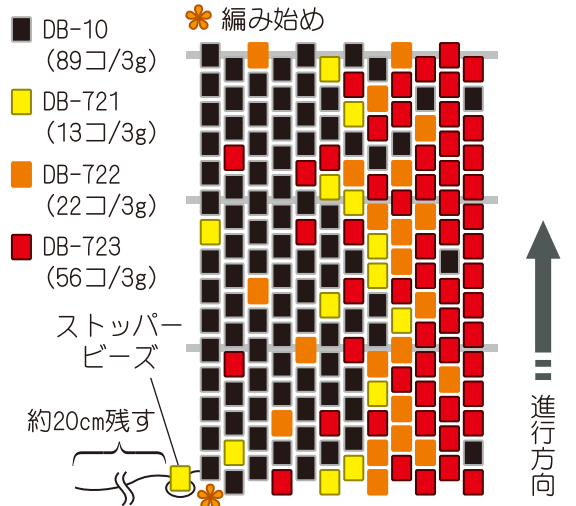

北欧

ビーズアライナー(シルバー)
 K4997LH/S 1組
 モノコード(白・#20)
 K2332/W 1m

かがり火

ビーズアライナー(シルバー)
 K4998/S 1組
 モノコード(白・#20)
 K2332/W 1m

クリスマス

ビーズアライナー(シルバー)
 K4998/S 1組
 モノコード(白・#20)
 K2332/W 1m

雪の精

ビーズアライナー(ブラスオキサイド)
 K4999/#57 1組
 モノコード(白・#20)
 K2332/W 80cm