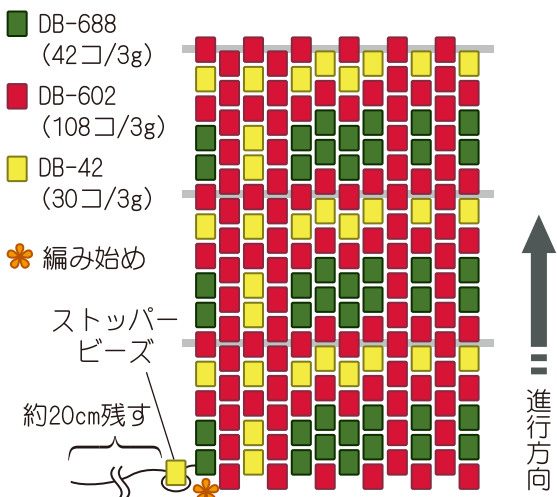

北欧

ビーズアライナー(シルバー)
 K4997LH/S 1組
 モノコード(白・#20)
 K2332/W 1m

かがり火

ビーズアライナー(シルバー)
 K4998/S 1組
 モノコード(白・#20)
 K2332/W 1m

クリスマス

ビーズアライナー(シルバー)
 K4998/S 1組
 モノコード(白・#20)
 K2332/W 1m

雪の精

ビーズアライナー(ブラスオキサイド)
 K4999/#57 1組
 モノコード(白・#20)
 K2332/W 80cm