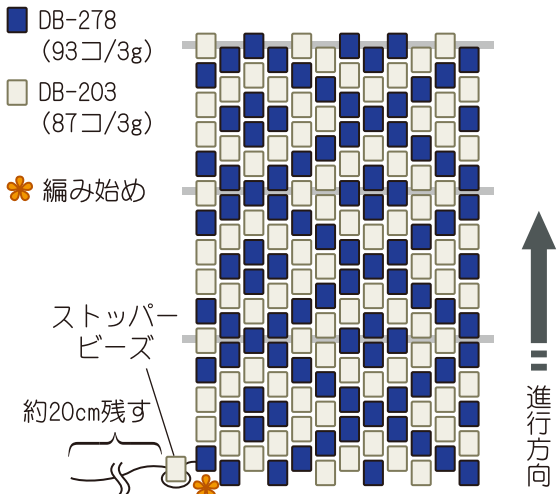

北欧

ビーズアライナー(シルバー)
 K4997LH/S 1組
 モノコード(白・#20)
 K2332/W 1m

かがり火

ビーズアライナー(シルバー)
 K4998/S 1組
 モノコード(白・#20)
 K2332/W 1m

クリスマス

ビーズアライナー(シルバー)
 K4998/S 1組
 モノコード(白・#20)
 K2332/W 1m

雪の精

ビーズアライナー(ブラスオキサイド)
 K4999/#57 1組
 モノコード(白・#20)
 K2332/W 80cm