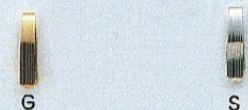

(G) 5ヶ200円 L:200ヶ (S) 5ヶ350円 L:100ヶ

BJ-2

(G) 5ヶ150円 L:500ヶ (S) 5ヶ200円 L:200ヶ

BJ-3

(G) 5ヶ150円 L:500ヶ (S) 5ヶ200円 L:200ヶ

BJ-4

(G) 5ヶ150円 L:500ヶ (S) 5ヶ250円 L:200ヶ

BJ-5

(G) 5ヶ180円 L:300ヶ (S) 5ヶ280円 L:100ヶ

BJ-6

(G) 2ヶ200円 L:100ヶ (S) 2ヶ250円 L:100ヶ

BJ-7

(G) 2ヶ250円 L:50ヶ (S) 2ヶ300円 L:50ヶ

《カラー》

G

S