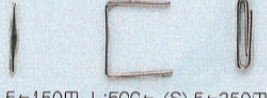

(G) 5ヶ200円 L:200ヶ (S) 5ヶ350円 L:100ヶ

BJ-2

(G) 5ヶ150円 L:500ヶ (S) 5ヶ200円 L:200ヶ

BJ-3

(G) 5ヶ150円 L:500ヶ (S) 5ヶ200円 L:200ヶ

BJ-4

(G) 5ヶ150円 L:500ヶ (S) 5ヶ250円 L:200ヶ

BJ-5

(G) 5ヶ180円 L:300ヶ (S) 5ヶ280円 L:100ヶ

BJ-6

(G) 2ヶ200円 L:100ヶ (S) 2ヶ250円 L:100ヶ

BJ-7

(G) 2ヶ250円 L:50ヶ (S) 2ヶ300円 L:50ヶ

《カラー》

G

S