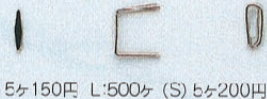

#1
クリスタル

SW品番 #8558
SW8558/20
20mm
L: 12ヶ

#1
クリスタル

SW8558/30
30mm
L: 12ヶ

#1
クリスタル

NEW ● シャンデリアパーツ用金具 1箱入数6袋

《種類》

BJ-1

(G) 5ヶ200円 L:200ヶ (S) 5ヶ350円 L:100ヶ

BJ-2

(G) 5ヶ150円 L:500ヶ (S) 5ヶ200円 L:200ヶ

BJ-3

(G) 5ヶ150円 L:500ヶ (S) 5ヶ200円 L:200ヶ

BJ-4

(G) 5ヶ150円 L:500ヶ (S) 5ヶ250円 L:200ヶ

BJ-5