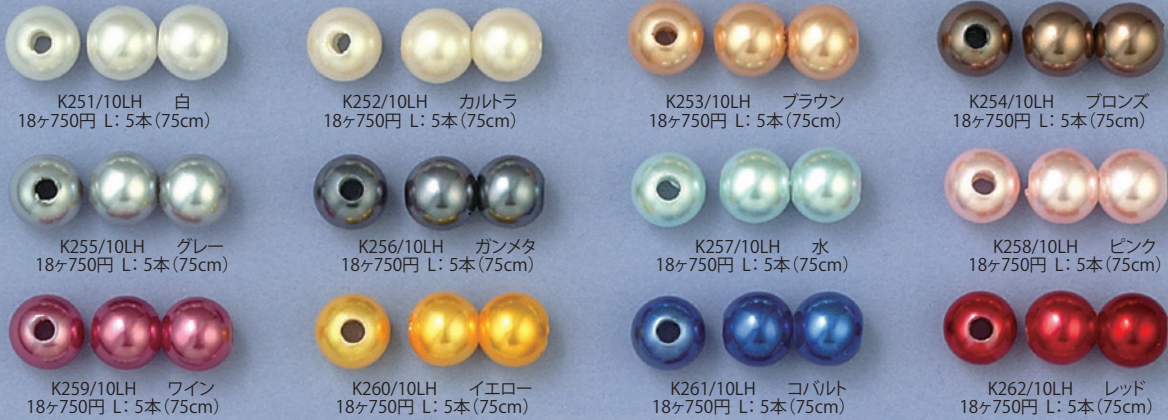

1箱入数5袋

素材: コリア樹脂	40			
生産地	日本			

・高級カラーパール 《サイズ》10mmのみ(穴径 3.2mm φ) ※ご注文はカラー(コードNo.)とサイズ(10LH)を明記下さい。(例)K251/10LH

・カラーパール 《サイズ》5mm、6mm(穴径 約 1.7~2mm φ) ※ご注文はカラー(コードNo.)とサイズを明記下さい。(例)K2451/5mm

5mm  
75ヶ500円  
L: 10本(75cm)  
(各色共通)