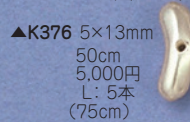

●バロックパール<ガラス製>(糸通し)

1箱入数5袋

※L・・・バラ売り包装単位 ※▲印の商品は在庫が無くなり次第第廃番予定です。

素材:ガラス	弱40	△	△	△
生産地	日本