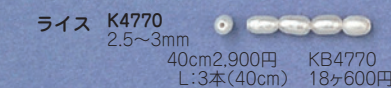

### ●淡水真珠(糸通し&バラ)

1箱入数5袋

※40cm糸通し仕立て品(Kコード)と  
バラ仕立て品(KBコード)があります。  
(例)40cm仕立・・・K2200、バラ仕立・・・KB2200

素材:天然	弱40	△	△	△
生産地	中国			

□ナチュラルカラー

(普及タイプ)

(高級タイプ)

□ダイドカラー(着色) ※ご注文は種類(コードNo.)とカラーを明記下さい。