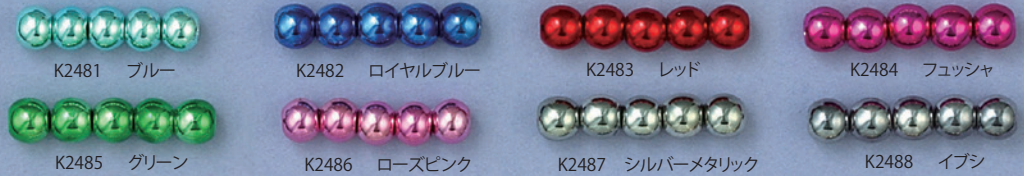

・普通パール ※ご注文はカラー(コードNo.)とサイズを明記下さい。(例)K2190/5mm

《カラー》