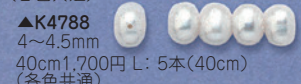

(例)40cm糸通し仕立・・・K2201/#2、バラ仕立・・・KB2201/#2

□トップホール

(普及タイプ)

《種類》

(カラー)

(高級タイプ)

《種類》

(カラー)