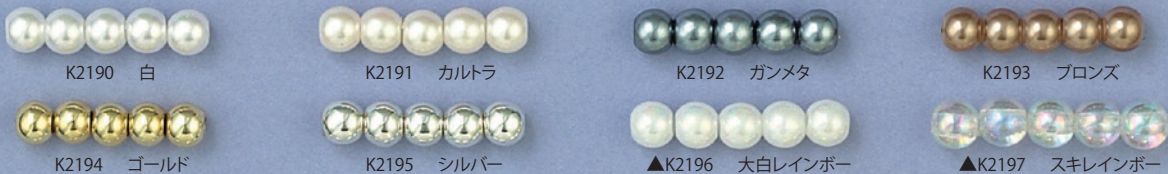

6mm  
65ヶ500円  
L: 10本(75cm)  
(各色共通)

・カラーメタリックパール 《サイズ》6mmのみ(穴径 2.2mm φ)

6mm  
50ヶ500円  
L: 10本(75cm)  
(各色共通)

・普通パール ※ご注文はカラー(コードNo.)とサイズを明記下さい。(例)K2190/5mm

《カラー》

《サイズ》

《K2190~K2197の価格・在庫色表》

品番	K2190 白	K2191・K2192・K2193 カルトラ ガンメタ ブロンズ	K2194・K2195 ゴールド・シルバー	▲K2196 大レインボー	▲K2197 スキレインボー
5mm	80ヶ500円 L:10本 (75cm)	85ヶ500円 L:10本(75cm) (3色共通)	58ヶ500円 L:10本 (75cm) (2色共通)	—	—
6mm	65ヶ500円 L:10本 (150cm)	65ヶ500円 L:10本(75cm) (3色共通)	55ヶ500円 L:10本 (75cm) (2色共通)	42ヶ500円 L:5本 (150cm)	40ヶ500円 L:5本 (150cm)
7mm	50ヶ500円 L:10本 (75cm)	55ヶ500円 L:5本(75cm) (3色共通)	36ヶ500円 L:5本 (75cm) (2色共通)	32ヶ500円 L:5本 (150cm)	30ヶ500円 L:5本 (150cm)
8mm	30ヶ500円 L:10本 (75cm)	45ヶ500円 L:5本(75cm) (3色共通)	30ヶ500円 L:5本 (75cm) (2色共通)	28ヶ500円 L:5本 (150cm)	25ヶ500円 L:5本 (150cm)
10mm	—	—	20ヶ500円 L:5本 (75cm) (2色共通)	—	—
12mm	10ヶ500円 L:10本 (75cm)	7ヶ500円 L:10本 (75cm) (在庫はK2192のみ)	12ヶ500円 L:5本 (75cm) (2色共通)	—	—
14mm	6ヶ500円 L:5本 (75cm)	4ヶ500円 L:5本 (75cm) (在庫はK2192のみ)	7ヶ500円 L:5本 (75cm) (2色共通)	—	—