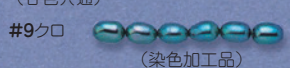

(例)40cm糸通し仕立・・・K2201/#2、バラ仕立・・・KB2201/#2

□トップホール

(普及タイプ)

《種類》

(カラー)

(高級タイプ)

《種類》

(カラー)