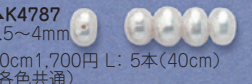

(例)40cm糸通し仕立・・・K2201/#2、バラ仕立・・・KB2201/#2

□トップホール

(普及タイプ)

《種類》

(カラー)

(高級タイプ)

《種類》

(カラー)