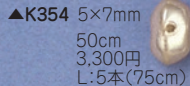

●バロックパール<ガラス製>(糸通し)

1箱入数5袋

※L・・・バラ売り包装単位 ※▲印の商品は在庫が無くなり次第第廃番予定です。

素材:ガラス	弱40	△	△	△
生産地	日本