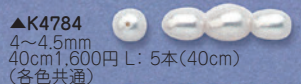

(例)40cm糸通し仕立・・・K2201/#2、バラ仕立・・・KB2201/#2

□トップホール

(普及タイプ)

《種類》

(カラー)

(高級タイプ)

《種類》

(カラー)