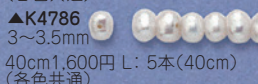

(例)40cm糸通し仕立・・・K2201/#2、バラ仕立・・・KB2201/#2

□トップホール

(普及タイプ)

《種類》

(カラー)

(高級タイプ)

《種類》

(カラー)