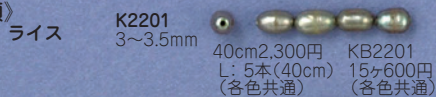

(普及タイプ)

《種類》