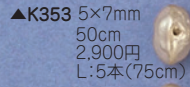

●バロックパール<ガラス製>(糸通し)

1箱入数5袋

※L・・・バラ売り包装単位 ※▲印の商品は在庫が無くなり次第第廃番予定です。

素材:ガラス	弱40	△	△	△
生産地	日本