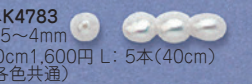

(例)40cm糸通し仕立・・・K2201/#2、バラ仕立・・・KB2201/#2

□トップホール

(普及タイプ)

《種類》

(カラー)

(高級タイプ)

《種類》

(カラー)