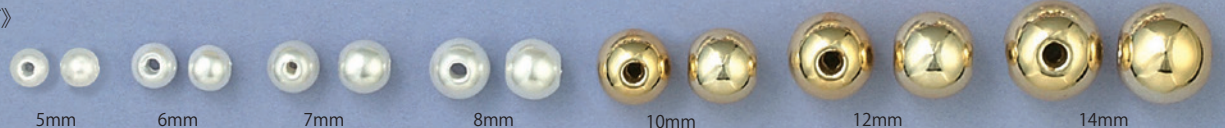

6mm  
65ヶ500円  
L: 10本(75cm)  
(各色共通)

・カラーメタリックパール 《サイズ》6mmのみ(穴径 2.2mm φ)

6mm  
50ヶ500円  
L: 10本(75cm)  
(各色共通)

・普通パール ※ご注文はカラー(コードNo.)とサイズを明記下さい。(例)K2190/5mm

《カラー》

《サイズ》

《K2190~K2197の価格・在庫色表》

品番	K2190 白	K2191・K2192・K2193 カルトラ ガンメタ ブロンズ	K2194・K2195 ゴールド・シルバー	▲K2196 大レインボー	▲K2197 スキレインボー
5mm	80ヶ500円 L:10本 (75cm)	85ヶ500円 L:10本(75cm) (3色共通)	58ヶ500円 L:10本 (75cm) (2色共通)	—	—
6mm	65ヶ500円 L:10本 (150cm)	65ヶ500円 L:10本(75cm) (3色共通)	55ヶ500円 L:10本 (75cm) (2色共通)	42ヶ500円 L:5本 (150cm)	40ヶ500円 L:5本 (150cm)
7mm	50ヶ500円 L:10本 (75cm)	55ヶ500円 L:5本(75cm) (3色共通)	36ヶ500円 L:5本 (75cm) (2色共通)	32ヶ500円 L:5本 (150cm)	30ヶ500円 L:5本 (150cm)
8mm	30ヶ500円 L:10本 (75cm)	45ヶ500円 L:5本(75cm) (3色共通)	30ヶ500円 L:5本 (75cm) (2色共通)	28ヶ500円 L:5本 (150cm)	25ヶ500円 L:5本 (150cm)
10mm	—	—	20ヶ500円 L:5本 (75cm) (2色共通)	—	—
12mm	10ヶ500円 L:10本 (75cm)	7ヶ500円 L:10本 (75cm) (在庫はK2192のみ)	12ヶ500円 L:5本 (75cm) (2色共通)	—	—
14mm	6ヶ500円 L:5本 (75cm)	4ヶ500円 L:5本 (75cm) (在庫はK2192のみ)	7ヶ500円 L:5本 (75cm) (2色共通)	—	—